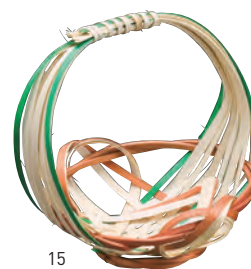

珍味籠 六ツ目丸

19-106-07 (22524) 青	105円	約φ8×H3cm
19-106-08 (22525) 茶	105円	約φ8×H3cm

珍味籠 三つ葉

19-106-09 (22500) 青	100円	約7×6.5×H3.5cm
19-106-10 (22501) 茶	100円	約7×6.5×H3.5cm

結び手籠

19-106-11 (22626)	170円
約φ6×H10cm	

かまくら籠

19-106-12 (22625)	160円
約φ6×H12.5cm	

竹珍味籠しよいこ付

19-106-13 (22571)	140円
約φ5.2×H5cm	

笹舟珍味籠

19-106-14 (22570)	650円
約15×9×H6.5cm	

竹月型籠

19-106-15 (14250)	145円
約9.5×8.5×H8.5cm	
*1c/s=50入	

竹箕

19-106-16 (14162)	85円	約9×8.5cm
-------------------	-----	----------

竹折りの友箕

19-106-17 (14161)	45円	約7.5×6.5cm
-------------------	-----	------------

竹舟箕

19-106-18 (14163)	50円	約11×5.5cm
-------------------	-----	-----------

豆籠手無し

19-106-19 (14145)	110円	約6.3×4.9×H3.3cm
-------------------	------	-----------------

折の友ピーチ籠

19-106-20 (14146)	110円	約φ6.2×H3cm
-------------------	------	------------

竹豆かご

19-106-21 (14160)	75円	約φ5×H2cm
-------------------	-----	----------