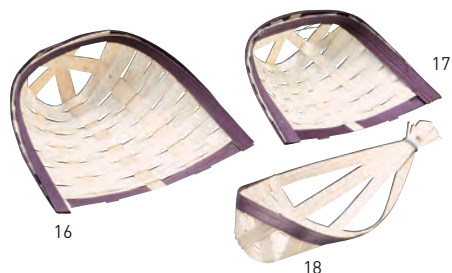

珍味籠 六ツ目丸

19-106-07 (22524) 青	105円	約φ8×H3cm
19-106-08 (22525) 茶	105円	約φ8×H3cm

珍味籠 三つ葉

19-106-09 (22500) 青	100円	約7×6.5×H3.5cm
19-106-10 (22501) 茶	100円	約7×6.5×H3.5cm

結び手籠

19-106-11 (22626)	170円
約φ6×H10cm	

かまくら籠

19-106-12 (22625)	160円
約φ6×H12.5cm	

竹珍味籠しよいこ付

19-106-13 (22571)	140円
約φ5.2×H5cm	

笹舟珍味籠

19-106-14 (22570)	650円
約15×9×H6.5cm	

竹月型籠

19-106-15 (14250)	145円
約9.5×8.5×H8.5cm	
*1c/s=50入	

竹箕

19-106-16 (14162)	85円	約9×8.5cm
-------------------	-----	----------

竹折りの友箕

19-106-17 (14161)	45円	約7.5×6.5cm
-------------------	-----	------------

竹舟箕

19-106-18 (14163)	50円	約11×5.5cm
-------------------	-----	-----------