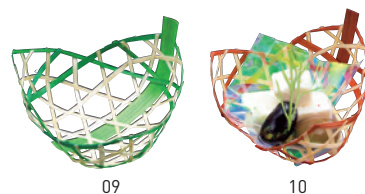

珍味籠 のし

19-106-01 (22516) 青	115円	約φ7×H6cm
19-106-02 (22517) 茶	115円	約φ7×H6cm

珍味籠 丸大

19-106-03 (22512) 青	80円	約φ6×H3cm
19-106-04 (22513) 茶	80円	約φ6×H3cm

珍味籠 丸小

19-106-05 (22514) 青	80円	約φ4.5×H2.5cm
19-106-06 (22515) 茶	80円	約φ4.5×H2.5cm

珍味籠 六ツ目丸

19-106-07 (22524) 青	105円	約φ8×H3cm
19-106-08 (22525) 茶	105円	約φ8×H3cm

珍味籠 三つ葉

19-106-09 (22500) 青	100円	約7×6.5×H3.5cm
19-106-10 (22501) 茶	100円	約7×6.5×H3.5cm

結び手籠

19-106-11 (22626)	170円
約φ6×H10cm	

かまくら籠