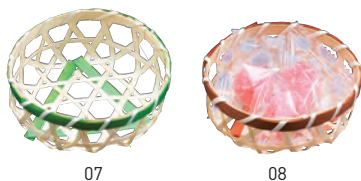

珍味籠 のし

19-106-01 (22516) 青	115円	約φ7×H6cm
19-106-02 (22517) 茶	115円	約φ7×H6cm

珍味籠 丸大

19-106-03 (22512) 青	80円	約φ6×H3cm
19-106-04 (22513) 茶	80円	約φ6×H3cm

珍味籠 丸小

19-106-05 (22514) 青	80円	約φ4.5×H2.5cm
19-106-06 (22515) 茶	80円	約φ4.5×H2.5cm

珍味籠 六ツ目丸

19-106-07 (22524) 青	105円	約φ8×H3cm
19-106-08 (22525) 茶	105円	約φ8×H3cm

珍味籠 三つ葉

19-106-09 (22500) 青	100円	約7×6.5×H3.5cm
19-106-10 (22501) 茶	100円	約7×6.5×H3.5cm

結び手籠

19-106-11 (22626)	170円
約φ6×H10cm	

かまくら籠