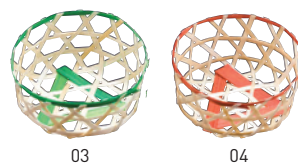

珍味籠 のし

19-106-01 (22516) 青	115円	約φ7×H6cm
19-106-02 (22517) 茶	115円	約φ7×H6cm

珍味籠 丸大

19-106-03 (22512) 青	80円	約φ6×H3cm
19-106-04 (22513) 茶	80円	約φ6×H3cm

珍味籠 丸小

19-106-05 (22514) 青	80円	約φ4.5×H2.5cm
19-106-06 (22515) 茶	80円	約φ4.5×H2.5cm

珍味籠 六ツ目丸

19-106-07 (22524) 青	105円	約φ8×H3cm
19-106-08 (22525) 茶	105円	約φ8×H3cm

珍味籠 三つ葉

19-106-09 (22500) 青	100円	約7×6.5×H3.5cm
19-106-10 (22501) 茶	100円	約7×6.5×H3.5cm

結び手籠

19-106-11 (22626)	170円
約φ6×H10cm	

かまくら籠