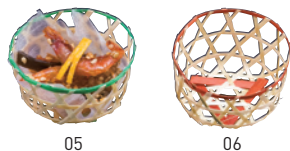

珍味籠 のし

19-106-01 (22516) 青	115円	約φ7×H6cm
19-106-02 (22517) 茶	115円	約φ7×H6cm

珍味籠 丸大

19-106-03 (22512) 青	80円	約φ6×H3cm
19-106-04 (22513) 茶	80円	約φ6×H3cm

珍味籠 丸小

19-106-05 (22514) 青	80円	約φ4.5×H2.5cm
19-106-06 (22515) 茶	80円	約φ4.5×H2.5cm

珍味籠 六ツ目丸

19-106-07 (22524) 青	105円	約φ8×H3cm
19-106-08 (22525) 茶	105円	約φ8×H3cm

珍味籠 三つ葉

19-106-09 (22500) 青	100円	約7×6.5×H3.5cm
19-106-10 (22501) 茶	100円	約7×6.5×H3.5cm

結び手籠

19-106-11 (22626)	170円
約φ6×H10cm	

かまくら籠